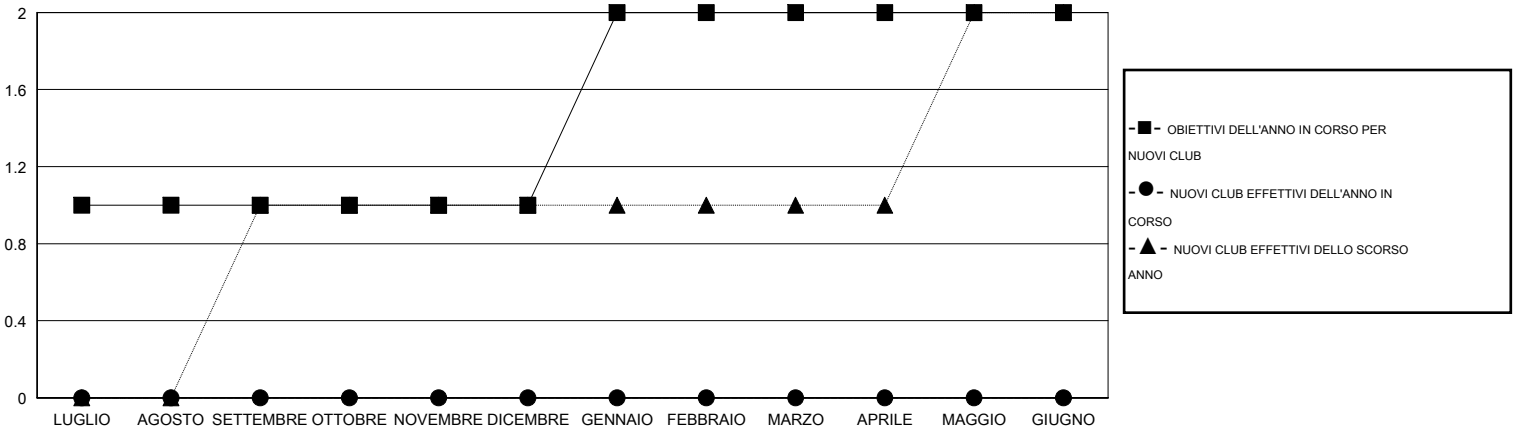

MONTHLY MEMBERSHIP PROGRESS REPORT

District 108IB1

Results as of: 6/30/2016

GMT: Elena Appiani

SEDE ITALY

GMT AREA COSTITUZIONALE 4

Club					Soci				
RISULTATI PER 2016-2017					RISULTATI PER 2016-2017				
TRIMESTRE	OBIETTIVO PER NUOVI CLUB	NUOVI CLUB	CLUB CANCELLATI	CRESCITA/PERDITA NETTA	TRIMESTRE	OBIETTIVO PER NUOVI SOCI	SOCI FONDATAORI E NUOVI	SOCI DIMISSIONARI	CRESCITA/PERDITA NETTA
LUGLIO/AGOSTO/SETTEMBRE	1	0	0	0	LUGLIO/AGOSTO/SETTEMBRE	0	0	0	0
OTTOBRE/NOVEMBRE/DICEMBRE	0	0	0	0	OTTOBRE/NOVEMBRE/DICEMBRE	10	0	0	0
GENNAIO/FEBBRAIO/MARZO	1	0	0	0	GENNAIO/FEBBRAIO/MARZO	45	0	0	0
APRILE/MAGGIO/GIUGNO	0	0	0	0	APRILE/MAGGIO/GIUGNO	-20	0	0	0

CUMULATIVO DEGLI OBIETTIVI E NUOVI CLUB EFFETTIVI

CUMULATIVO DEGLI OBIETTIVI E SOCI EFFETTIVI

CLUB CANCELLATI: 0	0 CLUBS OF 0 HA/HANNO AGGIUNTO 1 O PIU' SOCI NUOVI	DISTRIBUZIONE DEL SESSO	
		UOMO	0 (100.00%)
		DONNA	0 (100.00%)
SOCI DIMESSI			
DEFUNTI	0	CLICCARE QUI PER I DATI SULLO STATO DEL CLUB	
CLUB CANCELLATO	0	SOCI DI NUCLEI FAMILIARI	0
ALTRO	0	CAPOFAMIGLIA	0
TOTALE	0	NON CAPOFAMIGLIA	0