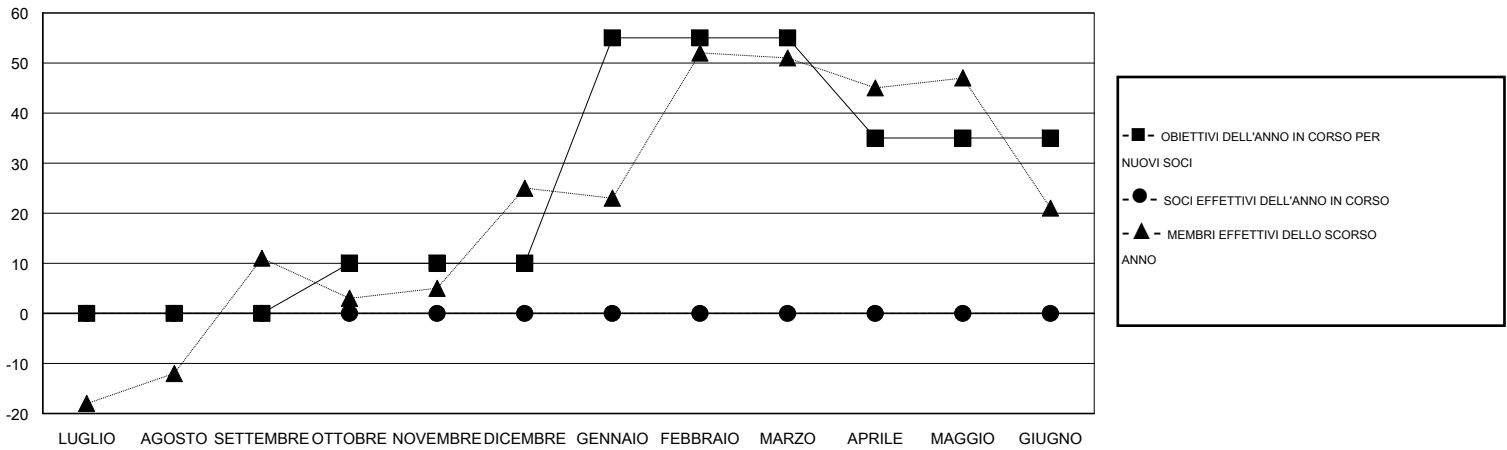

MONTHLY MEMBERSHIP PROGRESS REPORT

District 108IB1

Results as of: 6/30/2016

GMT: Elena Appiani

SEDE ITALY

GMT AREA COSTITUZIONALE 4

Club					Soci				
RISULTATI PER 2016-2017					RISULTATI PER 2016-2017				
TRIMESTRE	OBIETTIVO PER NUOVI CLUB	NUOVI CLUB	CLUB CANCELLATI	CRESCITA/PERDITA NETTA	TRIMESTRE	OBIETTIVO PER NUOVI SOCI	SOCI FONDATAORI E NUOVI	SOCI DIMISSIONARI	CRESCITA/PERDITA NETTA
LUGLIO/AGOSTO/SETTEMBRE	1	0	0	0	LUGLIO/AGOSTO/SETTEMBRE	0	0	0	0
OTTOBRE/NOVEMBRE/DICEMBRE	0	0	0	0	OTTOBRE/NOVEMBRE/DICEMBRE	10	0	0	0
GENNAIO/FEBBRAIO/MARZO	1	0	0	0	GENNAIO/FEBBRAIO/MARZO	45	0	0	0
APRILE/MAGGIO/GIUGNO	0	0	0	0	APRILE/MAGGIO/GIUGNO	-20	0	0	0

CUMULATIVO DEGLI OBIETTIVI E NUOVI CLUB EFFETTIVI

CUMULATIVO DEGLI OBIETTIVI E SOCI EFFETTIVI

CLUB CANCELLATI: 0	0 CLUBS OF 0 HA/HANNO AGGIUNTO 1 O PIU' SOCI NUOVI	DISTRIBUZIONE DEL SESSO	
		UOMO	0 (100.00%)
		DONNA	0 (100.00%)
SOCI DIMESSI			
DEFUNTI	0	CLICCARE QUI PER I DATI SULLO STATO DEL CLUB	
CLUB CANCELLATO	0	SOCI DI NUCLEI FAMILIARI	0
ALTRO	0	CAPOFAMIGLIA	0
TOTALE	0	NON CAPOFAMIGLIA	0